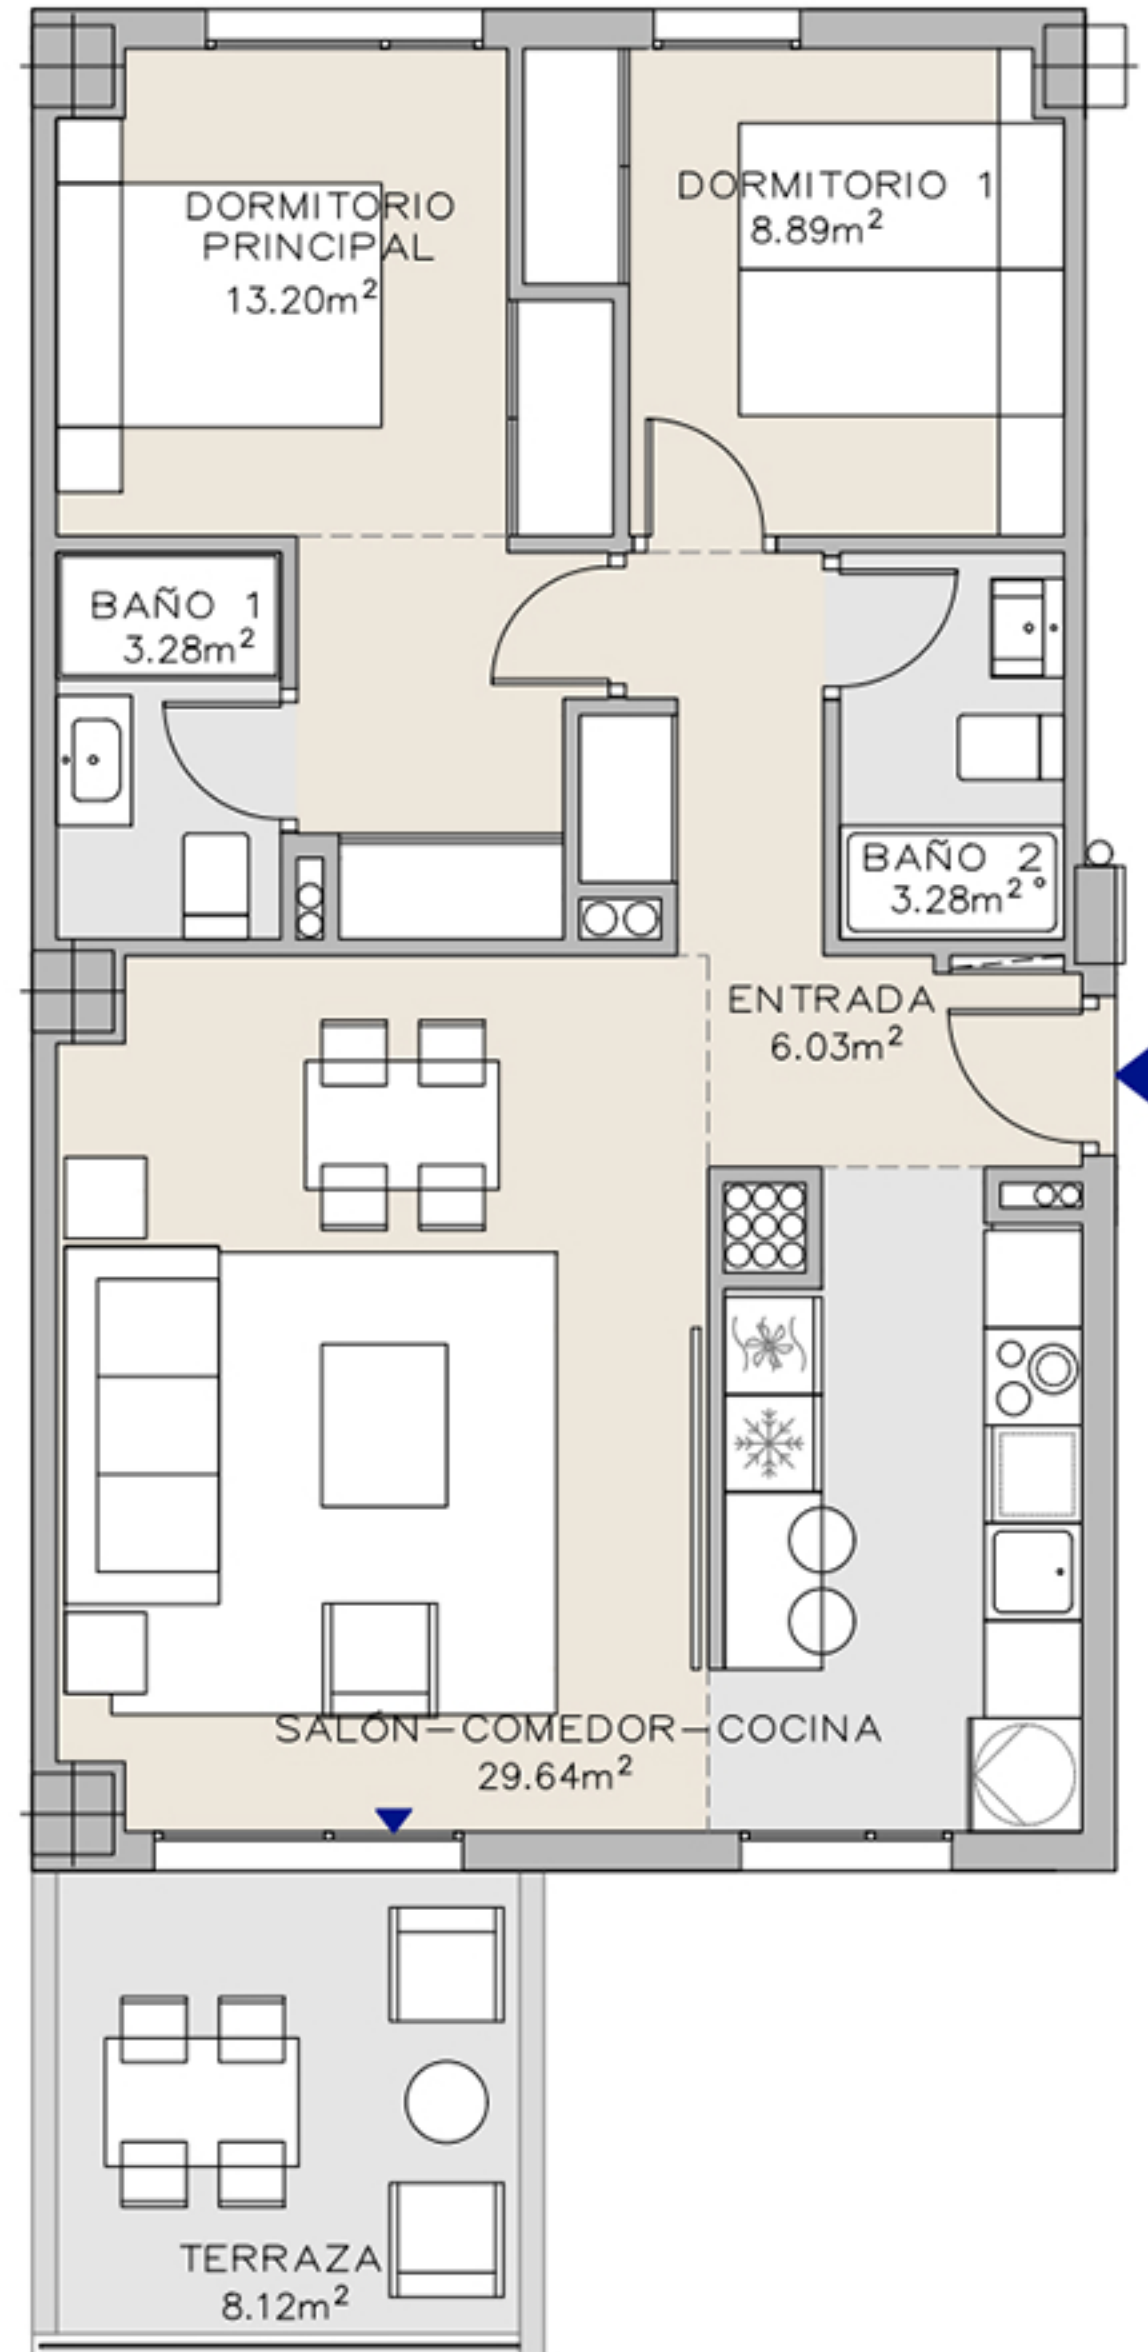

VIVIENDA:
Portal 7 - Planta 3 - Puerta C

Residencial
INBISA *Entrenúcleos*

Terraza (Sup. construida):	9,45 m ²
Superficie construida interior con comunes:	87,88 m ²
Superficie construida total:	97,33 m ²
	según BOJA 218/2005
Superficie útil total:	68,38 m ²
Superficie construida total:	91,94 m ²

Promueve:

Proyecto:

*Todas las superficies incluidas en el plano son útiles