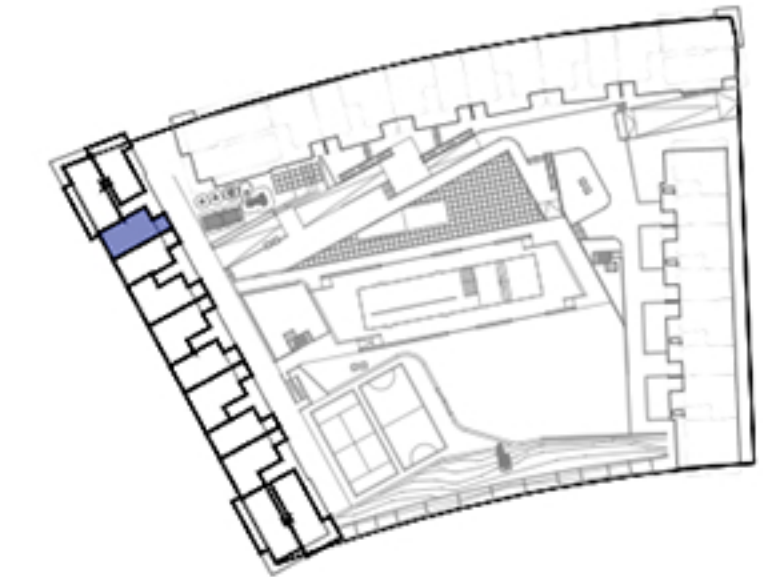

VIVIENDA:
Portal 7 - Planta 3 - Puerta C

Residencial
INBISA *Entrenúcleos*

Terraza (Sup. construida):	9,45 m ²
Superficie construida interior con comunes:	87,88 m ²
Superficie construida total:	97,33 m ²
	según BOJA 218/2005
Superficie útil total:	68,38 m ²
Superficie construida total:	91,94 m ²

Promueve:

Proyecto:

*Todas las superficies incluidas en el plano son útiles